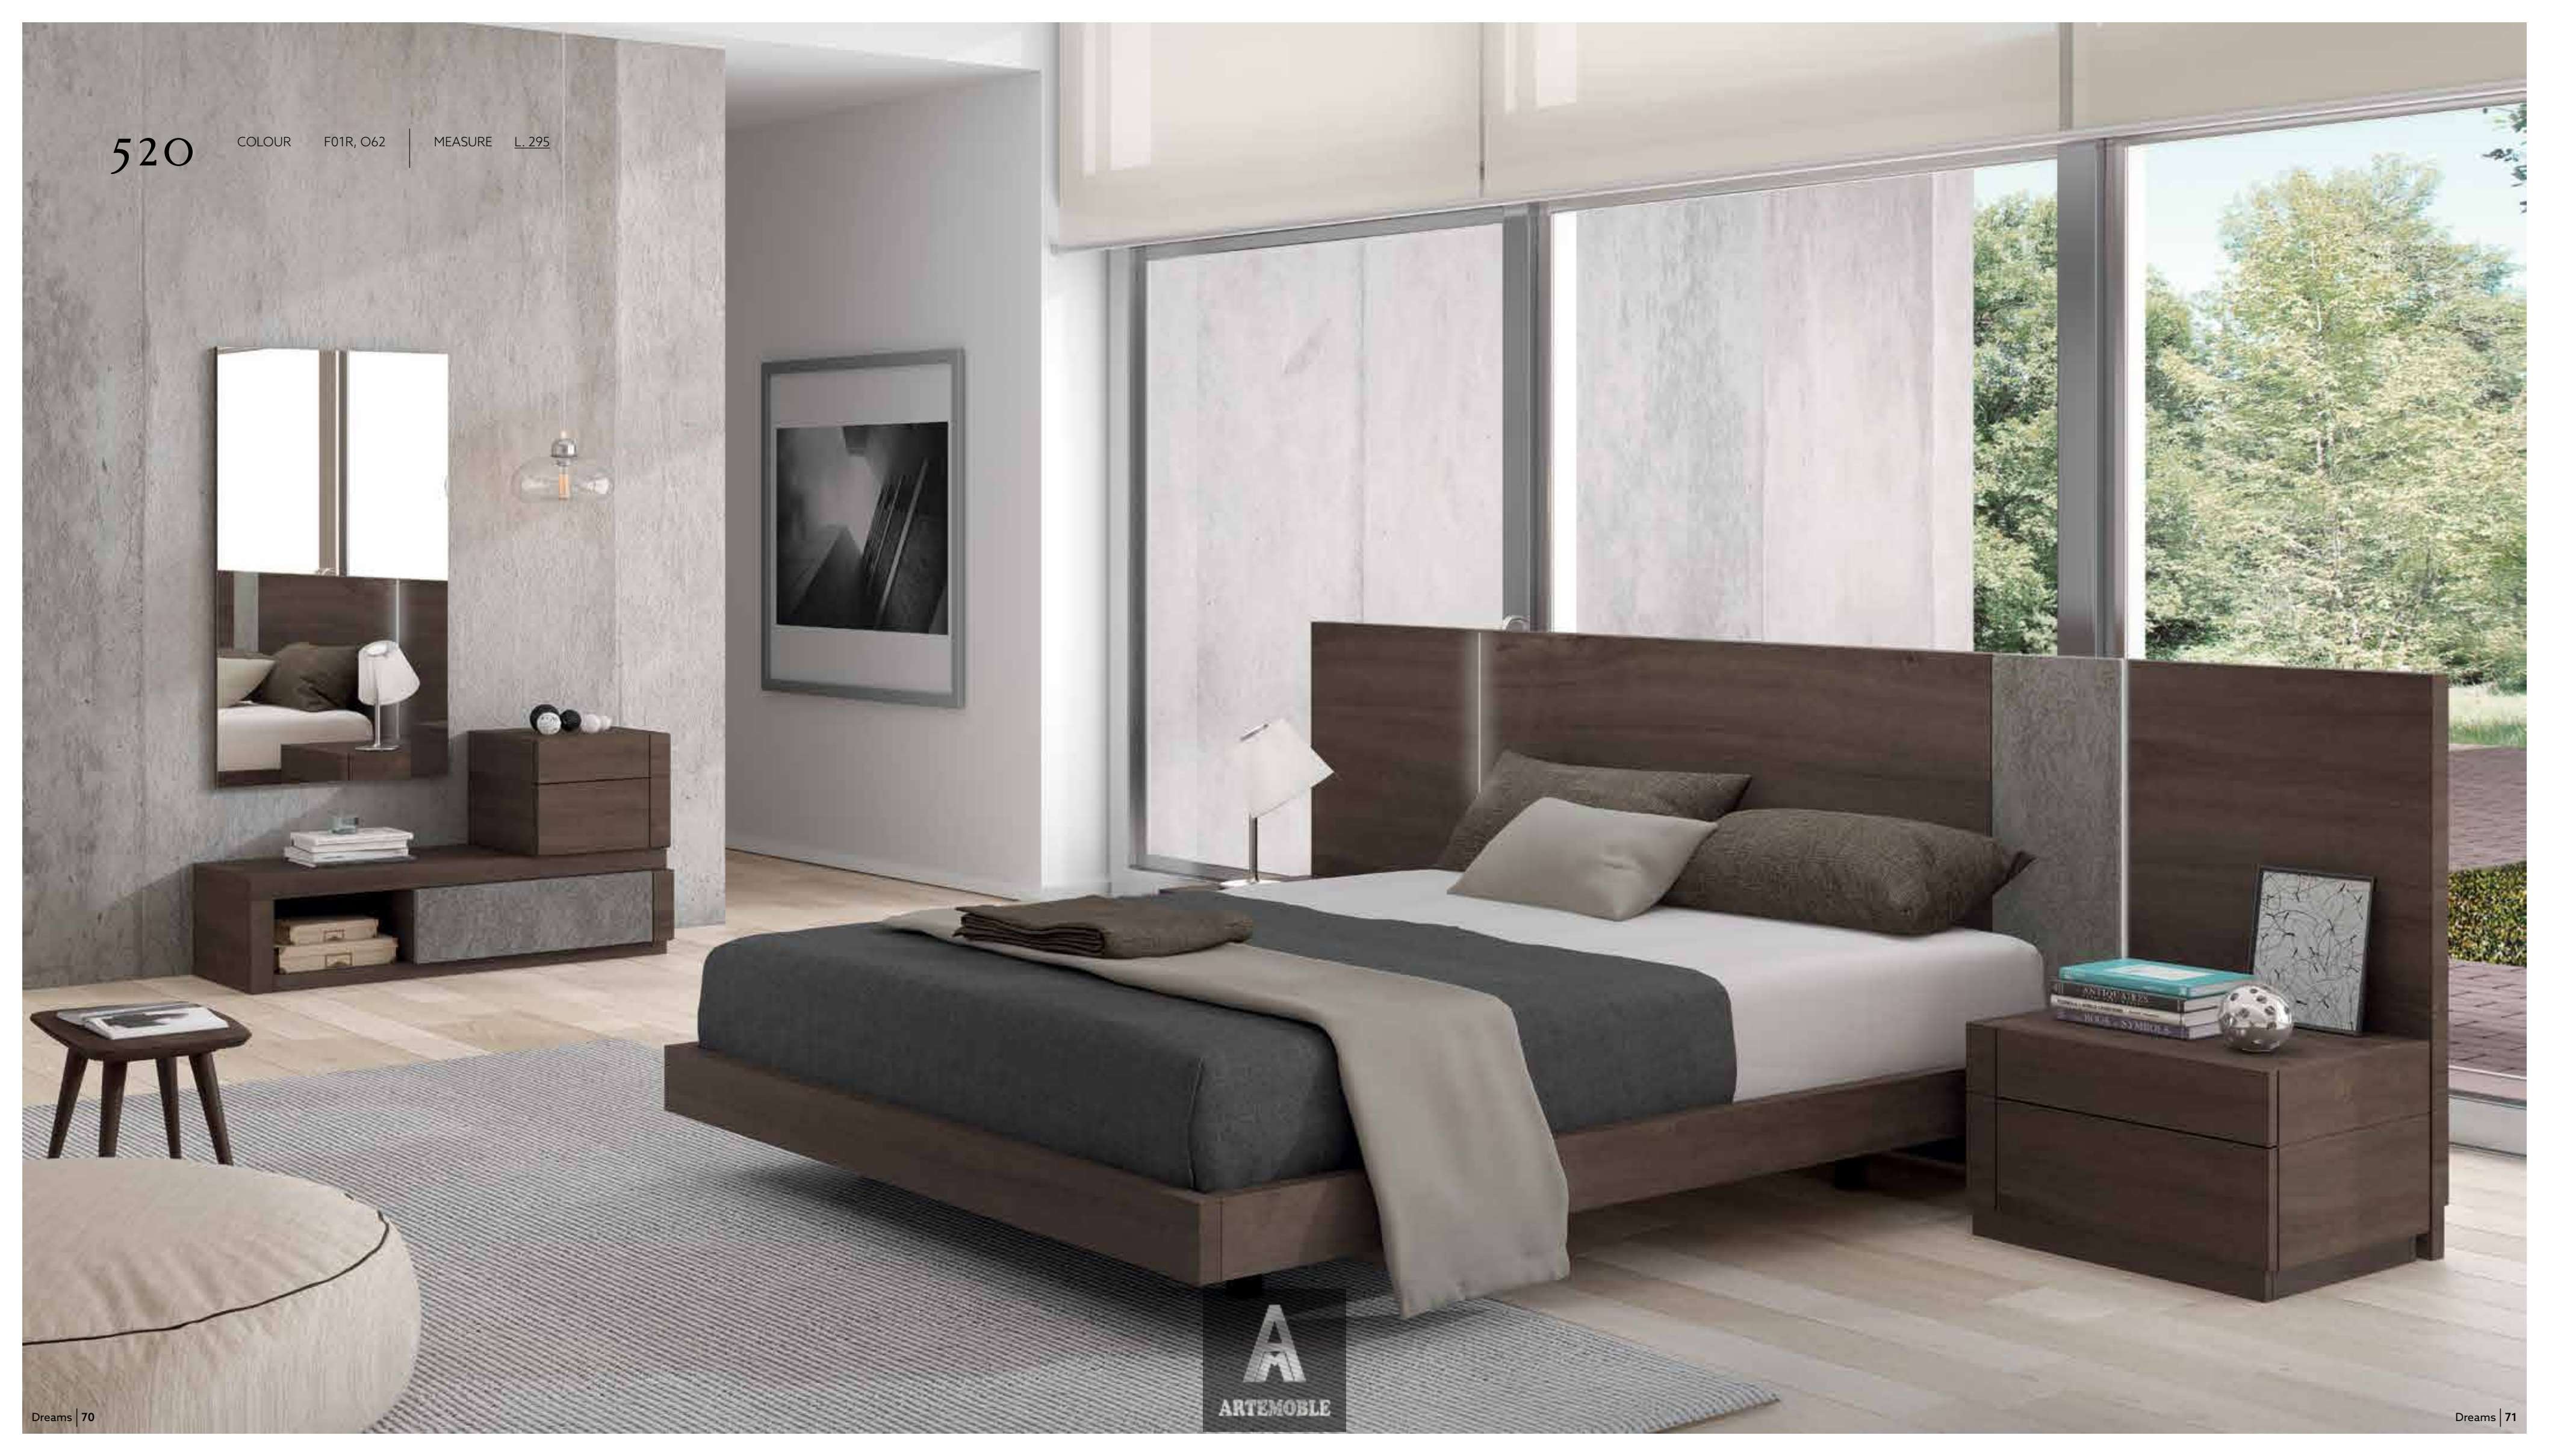

520

COLOUR F01R, O62

MEASURE L. 295

A
ARTEMOBLE